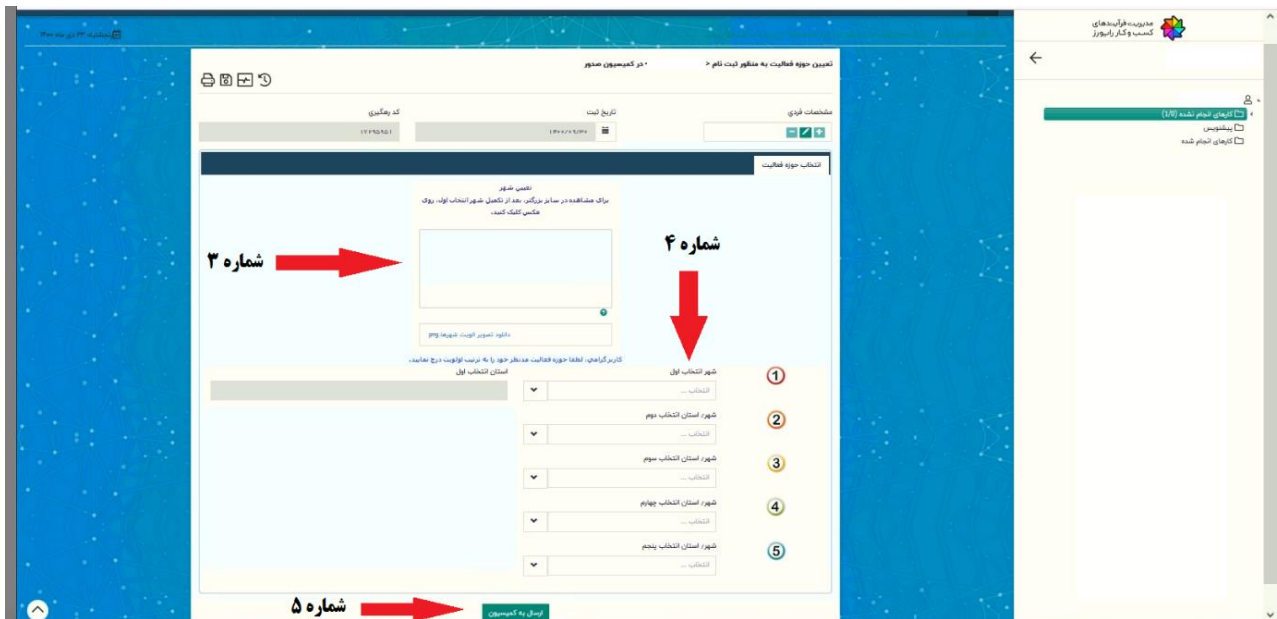

بعد از آن روی گزینه ورود کلیک میکنید

نکته*

نام کاربری و کلمه عبور هر دو کد ملی شما می باشد.

پس از وارد شدن حتما باید پسورد خود را تغییر دهید و بعد از تغییر پسورد از سمت راست روی گزینه کارهای انجام نشده (شماره یک) کلیک کنید و بعد از آن روی تعیین حوزه فعالیت (شماره ۲) طبق عکس زیر کلیک کنید.

بعد از وارد شدن قسمت کارهای انجام نشده بر روی باید طبق اولویت شهر های خود را انتخاب کنید و سپس گزینه تایید را بزنید.

شماره ۳: با کلیک بر روی تصویر لیست شهر ها را برای شما نمایش داده می شود.

شماره ۴: بعد از آن میتوانید حوزه فعالیت خود را تا ۵ شهر انتخاب کنید.