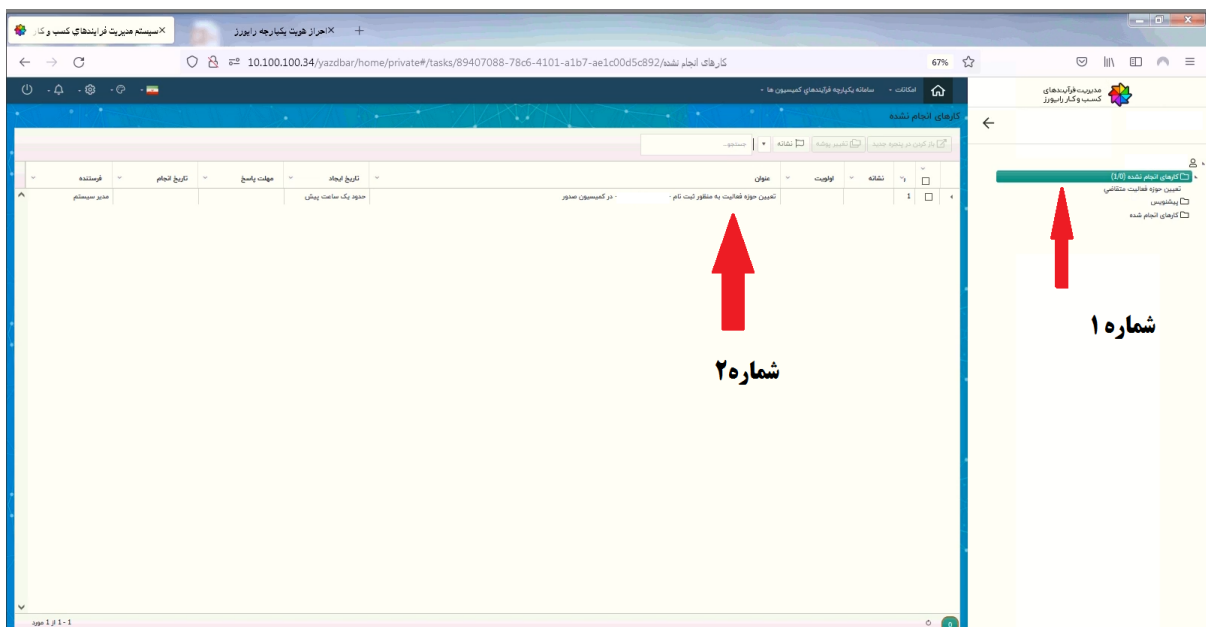

ضمن تبریک خدمت شما پذیرفته شدگان گرامی

جهت تعیین حوزه خود میتوانید از دو طریق اقدام کنید.

<http://yazdbar.com>

<http://109.125.131.98/yazdbar>

بعد از وارد شدن از طریق لینک زیر اگر با تلفن همراه هستید میتوانید برای ورود از دو روش زیر استفاده کنید

بعد از آن روی گزینه ورود کلیک میکنید

نکته*

نام کاربری و کلمه عبور هر دو کد ملی شما می باشد.

پس از وارد شدن حتما باید پسورد خود را تغییر دهید و بعد از تغییر پسورد از سمت راست روی گزینه کارهای انجام نشده (شماره یک) کلیک کنید و بعد از آن روی تعیین حوزه فعالیت (شماره ۲) طبق عکس زیر کلیک کنید.