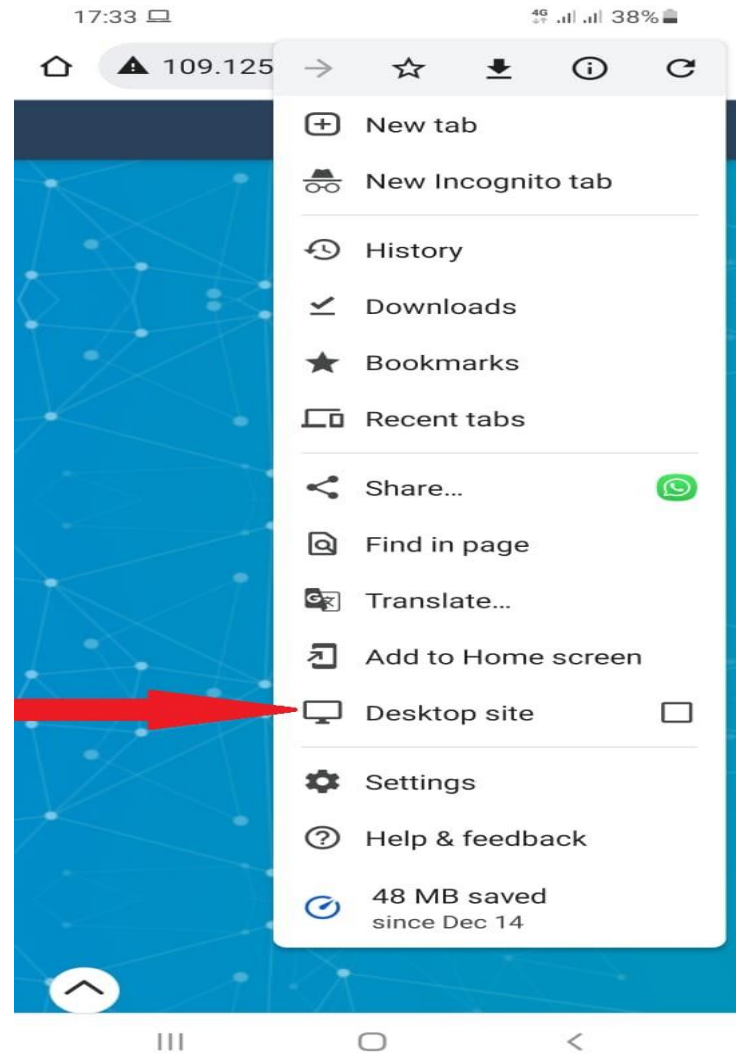

ضمن تبریک خدمت شما پذیرفته شدگان گرامی

جهت تعیین حوزه خود میتوانید از دو طریق اقدام کنید.

<http://yazdbar.com>

<http://109.125.131.98/yazdbar>

بعد از وارد شدن از طریق لینک زیر اگر با تلفن همراه هستید میتوانید برای ورود از دو روش زیر استفاده کنید

بعد از آن روی گزینه ورود کلیک میکنید

نکته*

نام کاربری و کلمه عبور هر دو کد ملی شما می باشد.

پس از وارد شدن حتما باید پسورد خود را تغییر دهید و بعد از تغییر پسورد از سمت راست روی گزینه کارهای انجام نشده (شماره یک) کلیک کنید و بعد از آن روی تعیین حوزه فعالیت (شماره ۲) طبق عکس زیر کلیک کنید.