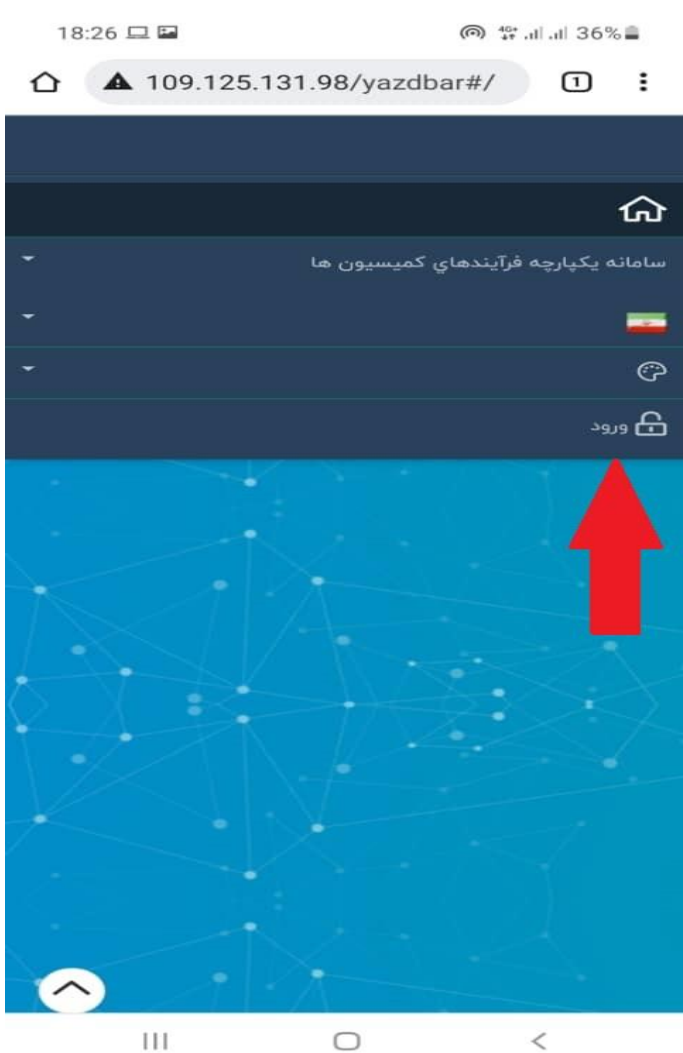

ضمن تبریک خدمت شما پذیرفته شدگان گرامی

جهت تعیین حوزه خود میتوانید از دو طریق اقدام کنید.

<http://yazdbar.com>

<http://109.125.131.98/yazdbar>

بعد از وارد شدن از طریق لینک زیر اگر با تلفن همراه هستید میتوانید برای ورود از دو روش زیر استفاده کنید